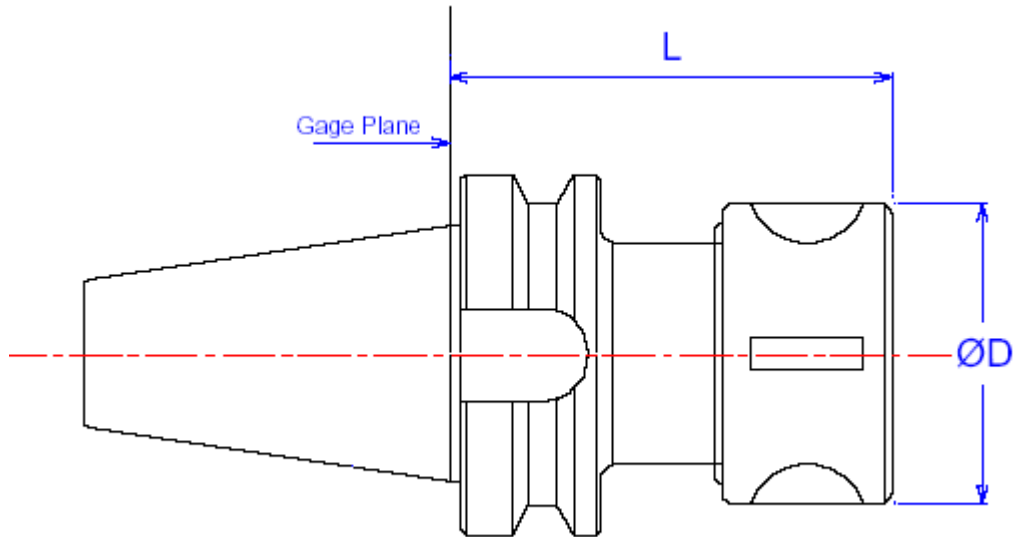

COLLET ADAPTORS

BT TYPE

Shank	Collet Type	L	ØD
30	ER 16	70	28
	ER 20		34
	ER 32		50
40	ER 16	70	28
	ER 20		34
	ER 25		42
	ER 32		50
	ER 40	80	63
50	ER 32	100	50
	ER 40	80	63
	ER 50	100	78